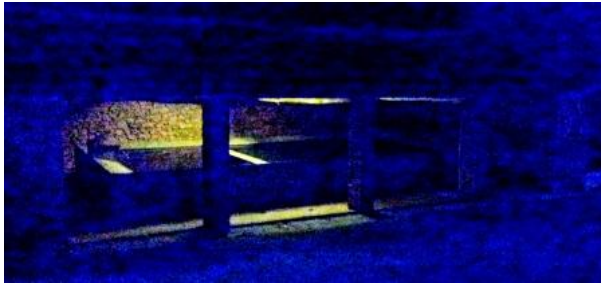

Iluminación en pruebas del lavadero

Escrito por Administrator

Lunes, 04 de Marzo de 2013 08:00 - Actualizado Lunes, 04 de Marzo de 2013 08:18

El pasado sábado 2 de marzo, se inauguró la iluminación en pruebas del lavadero de Viana de Jadraque.

Consiste en un foco de 30w, de bajo consumo, de luz calida, que alumbró hacia el techo en la viga central, de tal forma que se ilumina un elemento que fue básico en Viana de Jadraque en los años 70 y anteriores.

Según nos cuenta la población de más edad de Viana de Jadraque, el mismo también estaba iluminado con una bombilla cuando Viana de Jadraque recibía el suministro eléctrico producido en Huérmeces del Cerro.

La decisión de instalar alumbrado de luz cálida en este punto de interés público de Viana de Jadraque es por sobresaltar un elemento que fue básico en nuestro pueblo antes de instalar el agua en las viviendas, es decir, en los años 70 y anteriores, además que sirve como punto de reunión, encuentro y juego de la población.